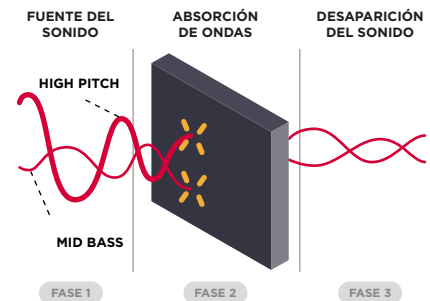

Fases de reducción del sonido

Más información

<https://www.espumasacusticas.cl/producto/7397/>