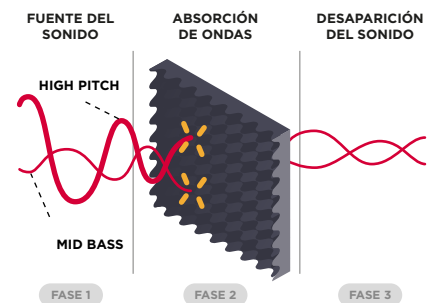

Fases de reducción del sonido

Más información

<https://www.espumasacusticas.cl/producto/espuma-classic-gray-galaxy-pro-d25kgm3/>